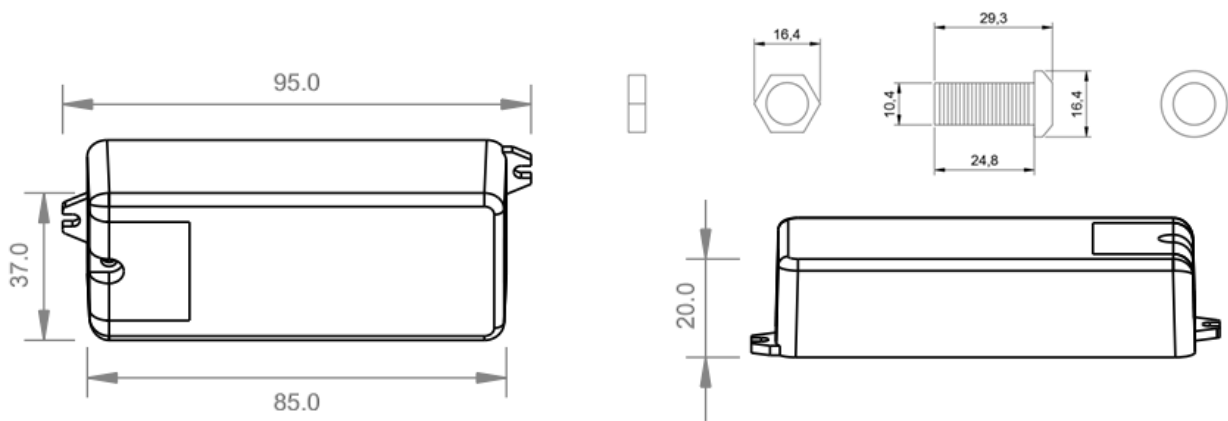

TSL SWITCH Family

TSL-8001BDC 09410121

- Alta sensibilidad.
- Rango de detección máximo de 6 cm.
- Puerta cerrada: luz apagada.
- Puerta abierta: luz encendida.

| 12-36 VDC
 | Monocolor
 | IP20
 | 95x37x20 (mm)

Datos Técnicos

| | |
|-------------------|-----------------------|
| Sistema | - |
| Material | Plástico |
| Acabado | Blanco |
| Zonas controladas | 1 Zona |
| Capacidad memoria | - |
| Dimensiones | 95 mm x 37 mm x 20 mm |
| Protección | IP20 |
| Receptor | - |
| Control Alcance | Sensor IR |