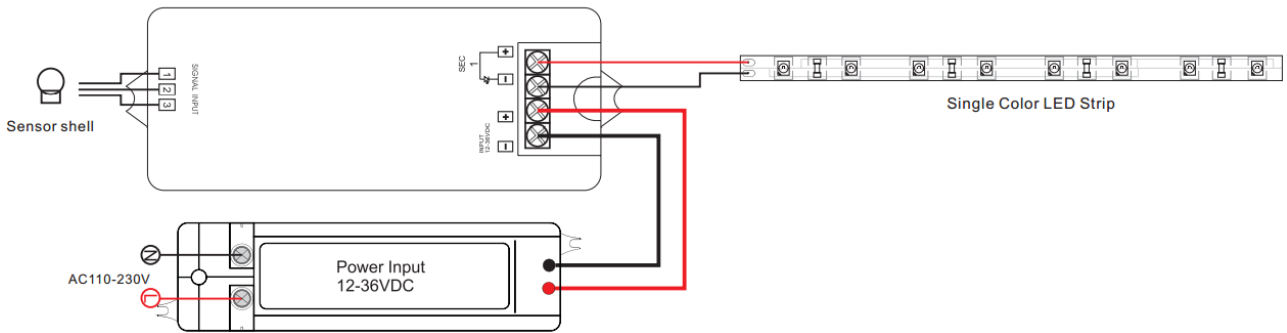

Instalación | Conexión

Precauciones

Siga las instrucciones y características del producto.

La instalación debe ser realizada por un especialista.

Asegúrese de que la instalación no tiene tensión para trabajar.

Utilice fuentes de alimentación correctamente dimensionadas.

Garantía

Proporcionamos asistencia técnica durante la vida del producto.

Garantía de dos años.

La garantía para su reparación o sustitución gratuita cubre únicamente los defectos de fabricación.

Para fallos más allá de la garantía, nos reservamos el derecho de cobrar tiempo y piezas.

La garantía excluye defectos por manipulación incorrecta, los daños y perjuicios causados por la retirada no autorizada, el mantenimiento y la conexión incorrecta. Los daños causados por incendio, rayo, contaminación o tensión anormal. Los daños causados por negligencia, almacenamiento inadecuado a altas temperaturas o humedad o cerca de productos químicos nocivos.

La reparación o reemplazo bajo esta garantía es recurso exclusivo del cliente directo.

2017 Departamento Técnico Tecsoled S.L.
Todos los derechos reservados.

Las especificaciones están sujetas a cambios sin previo aviso. Las marcas registradas son propiedad de Tecsoled S.L. o de sus respectivos propietarios.

www.tecsoled.com
tecnico@tecsoled.com
info@tecsoled.com
Telf.: +34 881 924 421