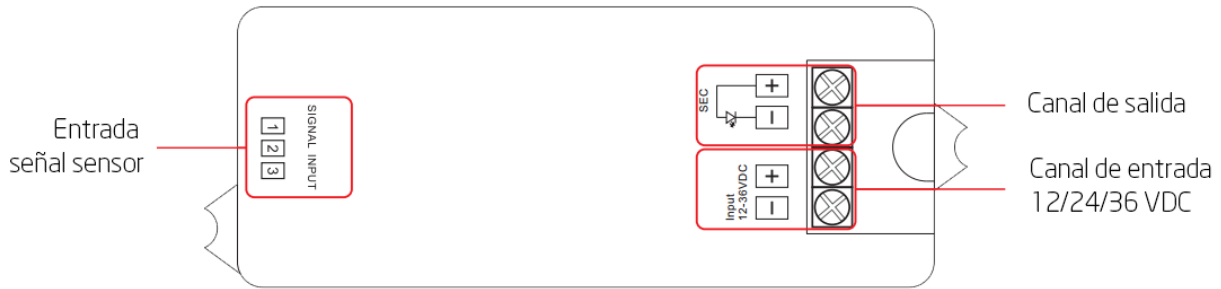

Configuración | Funcionamiento